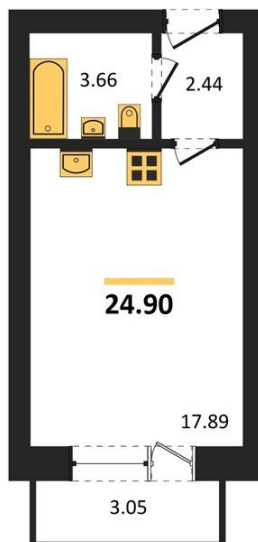

1983

НЕДВИЖИМОСТЬ И ИНВЕСТИЦИИ

Студия № 80

Этаж 1/4 · 24,50 м²

Расположен В Перспективном Развивающемся Микрорайо

г. Воронеж

<https://xn--36-6kch5aj8bbq6g.xn--p1ai/search/new/9256/>

№ квартиры	80	Этаж	1 / 4
Площадь	24,50 м²	Жилая	17,90 м²
Отделка	Без отделки		