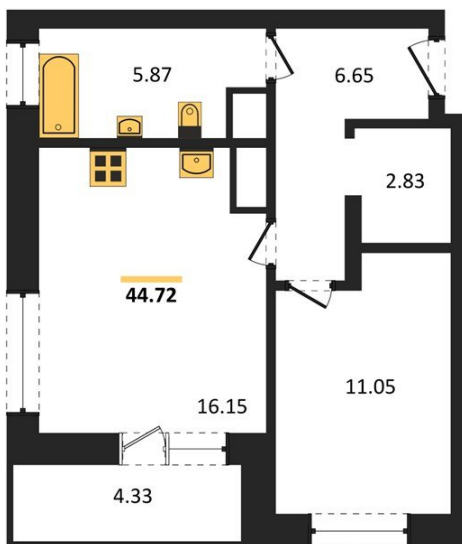

1983

НЕДВИЖИМОСТЬ И ИНВЕСТИЦИИ

1-комнатная квартира № 135Этаж 20/25 · 44,70 м²**Создан Целый Сад С Десятками Видов Растений И Разн**

г. Воронеж

<https://xn--36-6kch5aj8bbq6g.xn--p1ai/search/new/9238/>

№ квартиры	135	Этаж	20 / 25
Площадь	44,70 м²	Жилая	11,00 м²
Кухня	16,20 м²	Отделка	Предчистовая