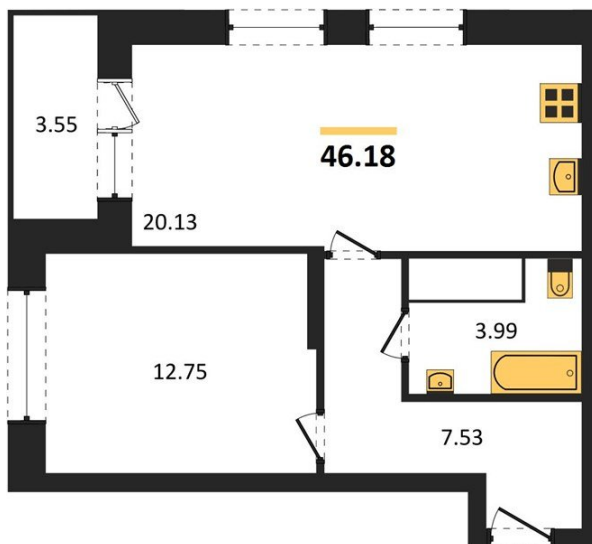

1983

НЕДВИЖИМОСТЬ И ИНВЕСТИЦИИ

1-комнатная квартира № 140Этаж 22/25 · 46,20 м²**Создан Целый Сад С Десятками Видов Растений И Разн**

г. Воронеж

<https://xn--36-6kch5aj8bbq6g.xn--p1ai/search/new/9160/>

№ квартиры	140	Этаж	22 / 25
Площадь	46,20 м²	Жилая	12,80 м²
Кухня	20,10 м²	Отделка	Предчистовая