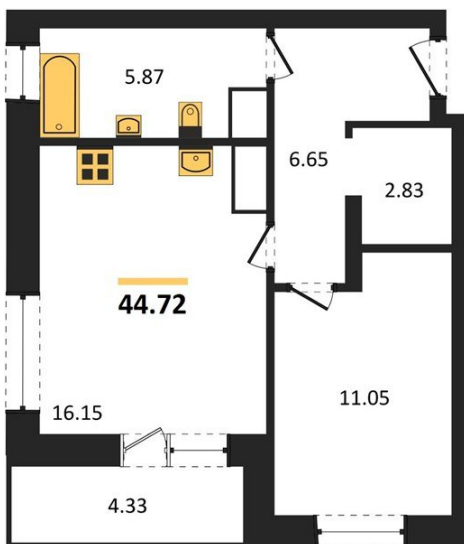

1983

НЕДВИЖИМОСТЬ И ИНВЕСТИЦИИ

1-комнатная квартира № 138Этаж 22/25 · 44,70 м²**Создан Целый Сад С Десятками Видов Растений И Разн**

г. Воронеж

<https://xn--36-6kch5aj8bbq6g.xn--p1ai/search/new/9155/>

№ квартиры	138	Этаж	22 / 25
Площадь	44,70 м²	Жилая	11,00 м²
Кухня	16,20 м²	Отделка	Предчистовая