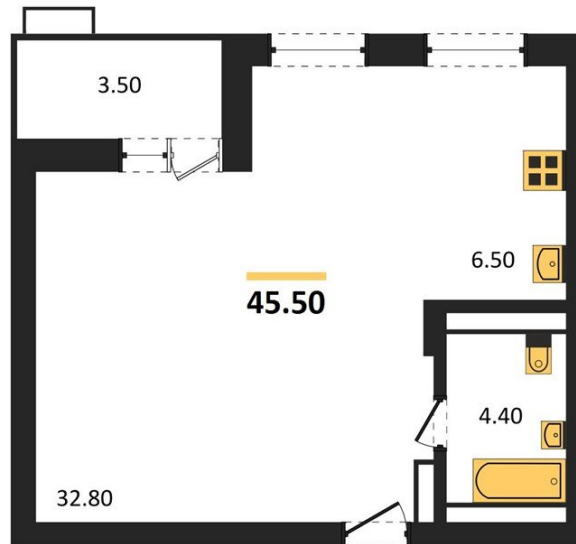

1983

НЕДВИЖИМОСТЬ И ИНВЕСТИЦИИ

Студия № 259

Этаж 8/15 · 45,50 м²

- Это Место

г. Воронеж

<https://xn--36-6kch5aj8bbq6g.xn--p1ai/search/new/9101/>

№ квартиры	259	Этаж	8 / 15
Площадь	45,50 м²	Жилая	32,80 м²
Отделка	Предчистовая		