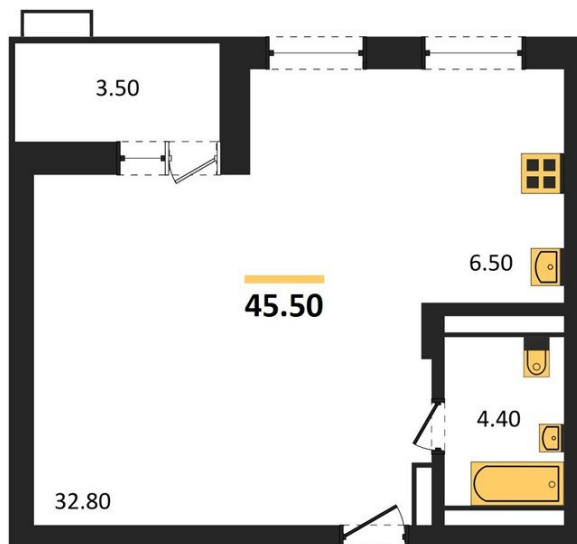

1983

НЕДВИЖИМОСТЬ И ИНВЕСТИЦИИ

Студия № 249

Этаж 7/15 · 45,50 м²

- Это Место

г. Воронеж

<https://xn--36-6kch5aj8bbq6g.xn--p1ai/search/new/9100/>

№ квартиры	249	Этаж	7 / 15
Площадь	45,50 м²	Жилая	32,80 м²
Отделка	Предчистовая		