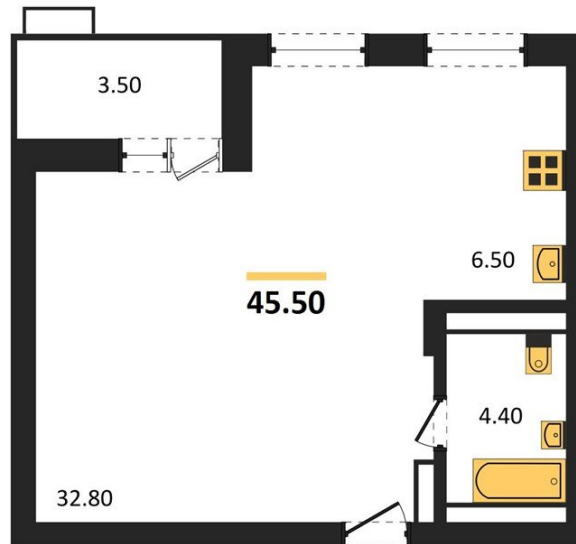

1983

НЕДВИЖИМОСТЬ И ИНВЕСТИЦИИ

Студия № 239

Этаж 6/15 · 45,50 м²

- Это Место

г. Воронеж

<https://xn--36-6kch5aj8bbq6g.xn--p1ai/search/new/9099/>

№ квартиры	239	Этаж	6 / 15
Площадь	45,50 м²	Жилая	32,80 м²
Отделка	Предчистовая		