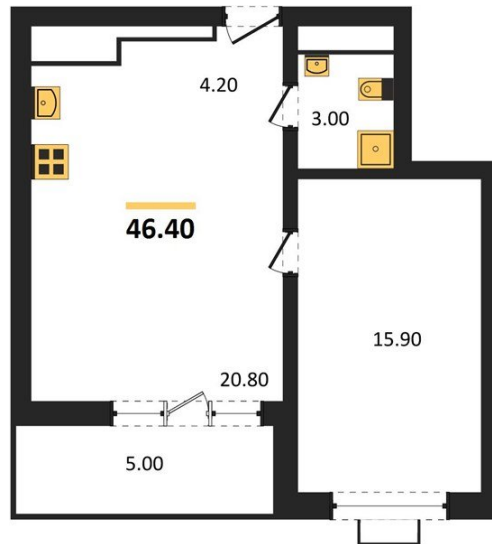

1983

НЕДВИЖИМОСТЬ И ИНВЕСТИЦИИ

1-комнатная квартира № 65Этаж 2/15 · 46,40 м²**- Это Место**

г. Воронеж

<https://xn--36-6kch5aj8bbq6g.xn--p1ai/search/new/9075/>

№ квартиры	65	Этаж	2 / 15
Площадь	46,40 м²	Жилая	15,90 м²
Кухня	20,80 м²	Отделка	Предчистовая