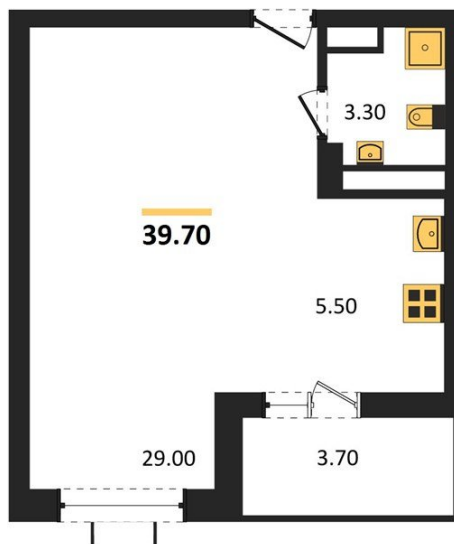

## Студия № 168

Этаж 13/15 · 39,70 м<sup>2</sup>

### - Это Место

г. Воронеж

<https://xn--36-6kch5aj8bbq6g.xn--p1ai/search/new/9065/>

№ квартиры	<b>168</b>	Этаж	<b>13 / 15</b>
Площадь	<b>39,70 м<sup>2</sup></b>	Жилая	<b>29,00 м<sup>2</sup></b>
Отделка	<b>Предчистовая</b>		