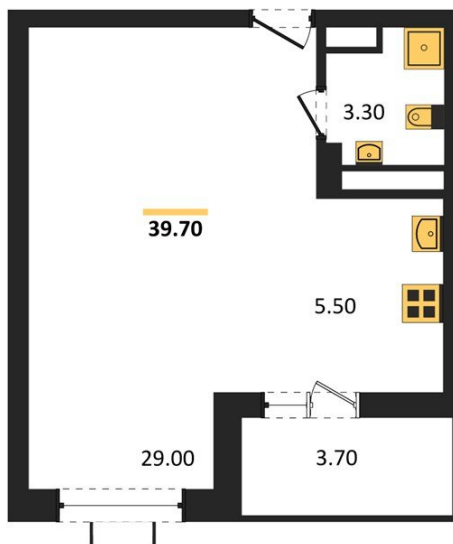

1983

НЕДВИЖИМОСТЬ И ИНВЕСТИЦИИ

Студия № 138

Этаж 10/15 · 39,70 м²

- Это Место

г. Воронеж

<https://xn--36-6kch5aj8bbq6g.xn--p1ai/search/new/9062/>

№ квартиры	138	Этаж	10 / 15
Площадь	39,70 м²	Жилая	29,00 м²
Отделка	Предчистовая		