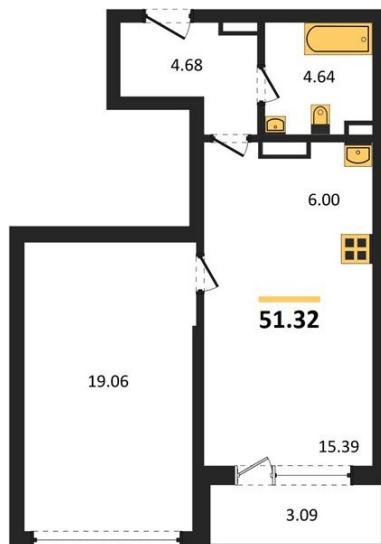

1983

НЕДВИЖИМОСТЬ И ИНВЕСТИЦИИ

1-комнатная квартира № 686Этаж 16/23 · 51,30 м²**Назван В Честь Русского Поэта И Писателя**

г. Воронеж

<https://xn--36-6kch5aj8bbq6g.xn--p1ai/search/new/9034/>

№ квартиры	686	Этаж	16 / 23
Площадь	51,30 м²	Жилая	19,10 м²
Кухня	21,40 м²	Отделка	Предчистовая