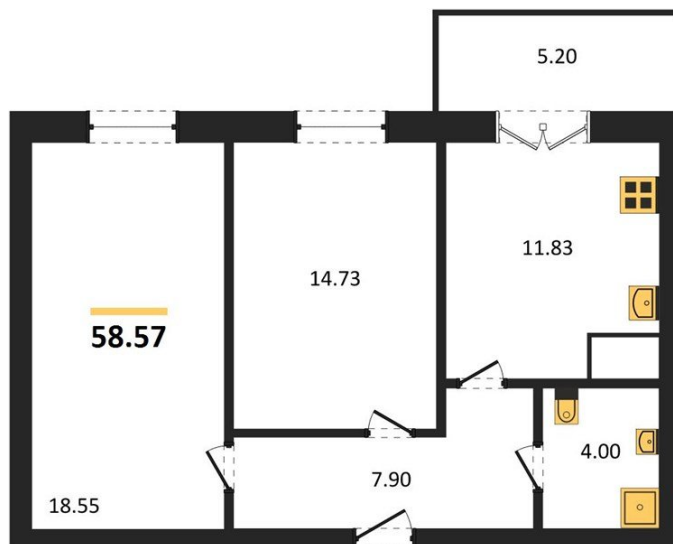

1983

НЕДВИЖИМОСТЬ И ИНВЕСТИЦИИ

2-комнатная квартира № 206Этаж 11/15 · 58,60 м²**Расположен В Левобережном Районе Воронежа По Ул**

г. Воронеж

<https://xn--36-6kch5aj8bbq6g.xn--p1ai/search/new/9005/>

№ квартиры	206	Этаж	11 / 15
Площадь	58,60 м²	Жилая	33,30 м²
Кухня	11,80 м²	Отделка	Чистовая