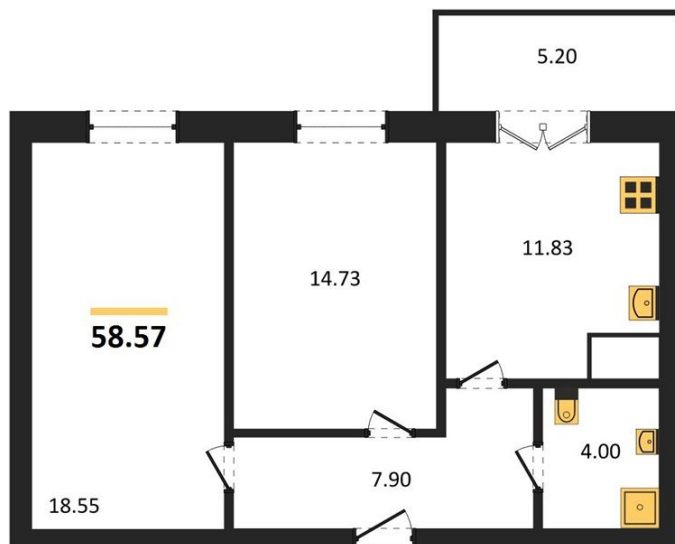

1983

НЕДВИЖИМОСТЬ И ИНВЕСТИЦИИ

2-комнатная квартира № 166Этаж 6/15 · 58,60 м²**Расположен В Левобережном Районе Воронежа По Ул**

г. Воронеж

<https://xn--36-6kch5aj8bbq6g.xn--p1ai/search/new/9002/>

| | | | |
|------------|----------------------------|---------|----------------------------|
| № квартиры | 166 | Этаж | 6 / 15 |
| Площадь | 58,60 м² | Жилая | 33,30 м² |
| Кухня | 11,80 м² | Отделка | Чистовая |