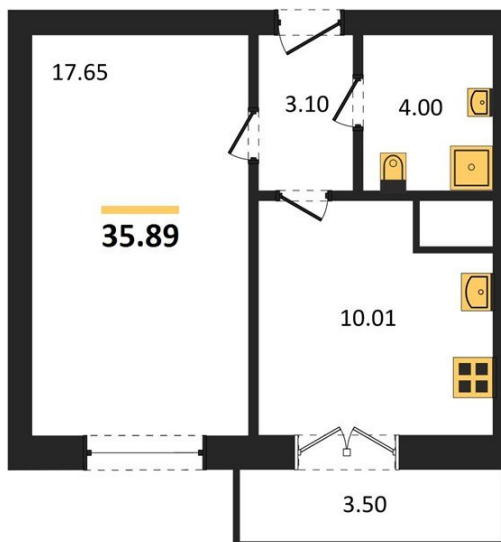

1983

НЕДВИЖИМОСТЬ И ИНВЕСТИЦИИ

1-комнатная квартира № 226Этаж 14/15 · 35,90 м²**Расположен В Левобережном Районе Воронежа По Ул**

г. Воронеж

<https://xn--36-6kch5aj8bbq6g.xn--p1ai/search/new/8997/>

№ квартиры	226	Этаж	14 / 15
Площадь	35,90 м²	Жилая	17,60 м²
Кухня	10,00 м²	Отделка	Чистовая