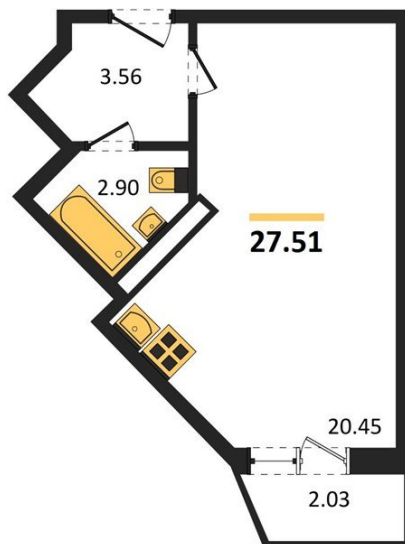

1983

НЕДВИЖИМОСТЬ И ИНВЕСТИЦИИ

Студия № 911

Этаж 19/20 · 27,50 м²

Удален От Оживленной Магистрالی

г. Воронеж

<https://xn--36-6kch5aj8bbq6g.xn--p1ai/search/new/8996/>

№ квартиры	911	Этаж	19 / 20
Площадь	27,50 м²	Жилая	20,40 м²
Отделка	Без отделки		