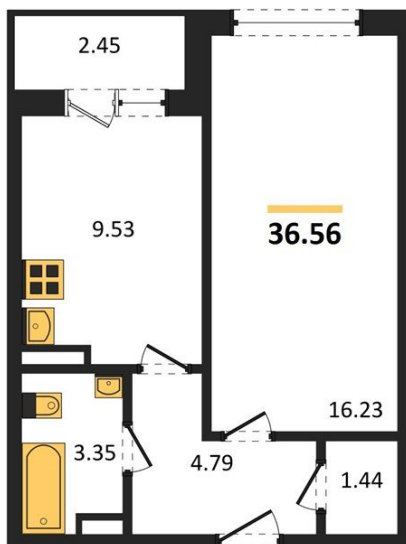

1983

НЕДВИЖИМОСТЬ И ИНВЕСТИЦИИ

1-комнатная квартира № 939Этаж 20/20 · 36,60 м²**Удален От Оживленной Магистрالی**

г. Воронеж

<https://xn--36-6kch5aj8bbq6g.xn--p1ai/search/new/8995/>

№ квартиры	939	Этаж	20 / 20
Площадь	36,60 м²	Жилая	16,20 м²
Кухня	9,50 м²	Отделка	Без отделки