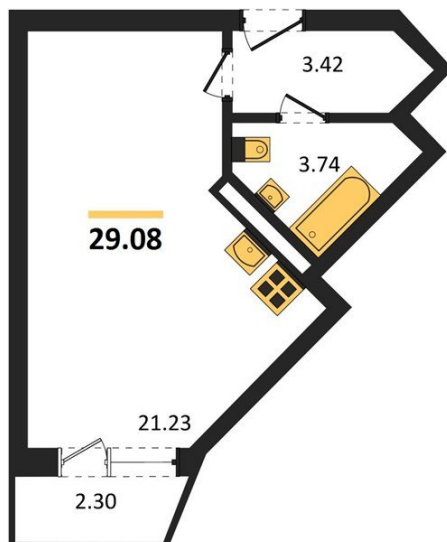

1983

НЕДВИЖИМОСТЬ И ИНВЕСТИЦИИ

Студия № 947

Этаж 20/20 · 29,10 м²

Удален От Оживленной Магистрالی

г. Воронеж

<https://xn--36-6kch5aj8bbq6g.xn--p1ai/search/new/8992/>

№ квартиры	947	Этаж	20 / 20
Площадь	29,10 м²	Жилая	21,20 м²
Отделка	Без отделки		