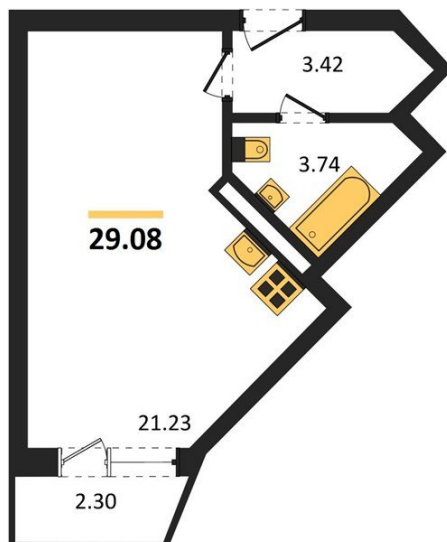

1983

НЕДВИЖИМОСТЬ И ИНВЕСТИЦИИ

Студия № 927

Этаж 19/20 · 29,10 м²

Удален От Оживленной Магистрالی

г. Воронеж

<https://xn--36-6kch5aj8bbq6g.xn--p1ai/search/new/8991/>

№ квартиры	927	Этаж	19 / 20
Площадь	29,10 м²	Жилая	21,20 м²
Отделка	Без отделки		