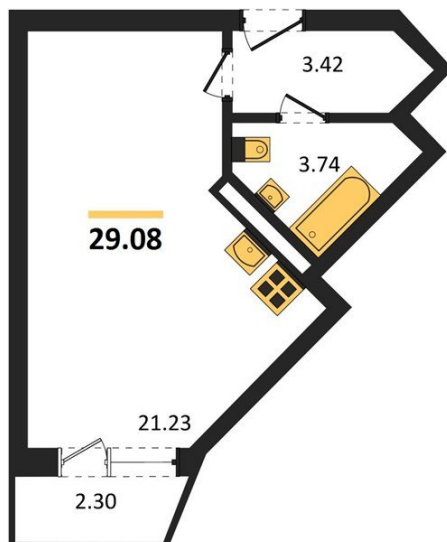

1983

НЕДВИЖИМОСТЬ И ИНВЕСТИЦИИ

Студия № 907

Этаж 18/20 · 29,10 м²

Удален От Оживленной Магистрالی

г. Воронеж

<https://xn--36-6kch5aj8bbq6g.xn--p1ai/search/new/8990/>

№ квартиры	907	Этаж	18 / 20
Площадь	29,10 м²	Жилая	21,20 м²
Отделка	Без отделки		