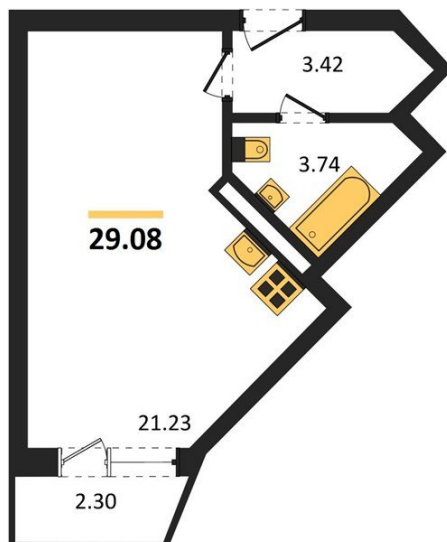

1983

НЕДВИЖИМОСТЬ И ИНВЕСТИЦИИ

Студия № 887

Этаж 17/20 · 29,10 м²

Удален От Оживленной Магистрالی

г. Воронеж

<https://xn--36-6kch5aj8bbq6g.xn--p1ai/search/new/8985/>

| | | | |
|------------|----------------------------|-------|----------------------------|
| № квартиры | 887 | Этаж | 17 / 20 |
| Площадь | 29,10 м² | Жилая | 21,20 м² |
| Отделка | Без отделки | | |