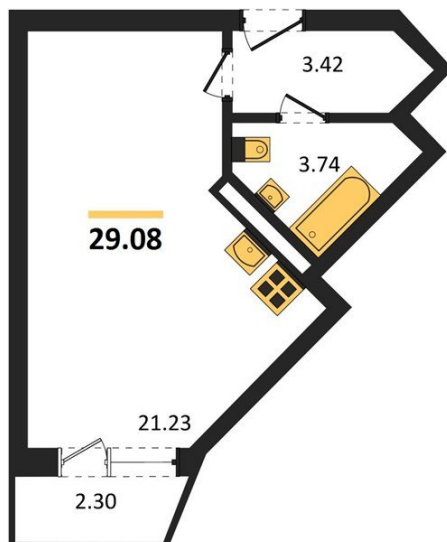

1983

НЕДВИЖИМОСТЬ И ИНВЕСТИЦИИ

Студия № 847

Этаж 15/20 · 29,10 м²

Удален От Оживленной Магистрالی

г. Воронеж

<https://xn--36-6kch5aj8bbq6g.xn--p1ai/search/new/8982/>

№ квартиры	847	Этаж	15 / 20
Площадь	29,10 м²	Жилая	21,20 м²
Отделка	Без отделки		