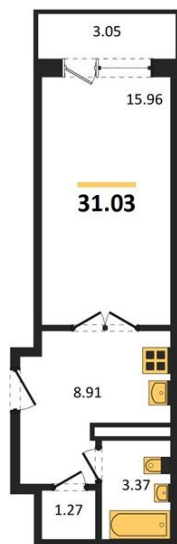

1983

НЕДВИЖИМОСТЬ И ИНВЕСТИЦИИ

Студия № 825

Этаж 14/20 · 31,00 м²

Удален От Оживленной Магистрالی

г. Воронеж

<https://xn--36-6kch5aj8bbq6g.xn--p1ai/search/new/8981/>

№ квартиры	825	Этаж	14 / 20
Площадь	31,00 м²	Жилая	16,00 м²
Отделка	Без отделки		