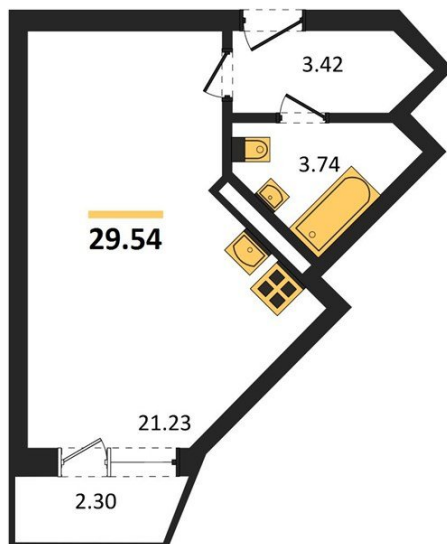

1983

НЕДВИЖИМОСТЬ И ИНВЕСТИЦИИ

Студия № 787

Этаж 12/20 · 29,50 м²

Удален От Оживленной Магистрالی

г. Воронеж

<https://xn--36-6kch5aj8bbq6g.xn--p1ai/search/new/8978/>

№ квартиры	787	Этаж	12 / 20
Площадь	29,50 м²	Жилая	21,20 м²
Отделка	Без отделки		