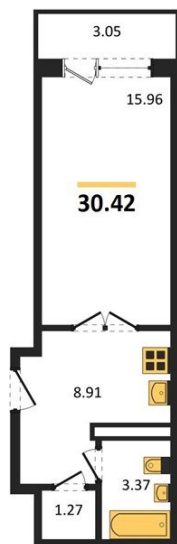

1983

НЕДВИЖИМОСТЬ И ИНВЕСТИЦИИ

Студия № 725

Этаж 9/20 · 30,40 м²

Удален От Оживленной Магистрالی

г. Воронеж

<https://xn--36-6kch5aj8bbq6g.xn--p1ai/search/new/8976/>

№ квартиры	725	Этаж	9 / 20
Площадь	30,40 м²	Жилая	16,00 м²
Отделка	Без отделки		