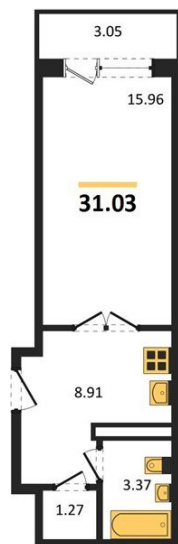

1983

НЕДВИЖИМОСТЬ И ИНВЕСТИЦИИ

Студия № 685

Этаж 7/20 · 31,00 м²

Удален От Оживленной Магистрالی

г. Воронеж

<https://xn--36-6kch5aj8bbq6g.xn--p1ai/search/new/8975/>

№ квартиры	685	Этаж	7 / 20
Площадь	31,00 м²	Жилая	16,00 м²
Отделка	Без отделки		