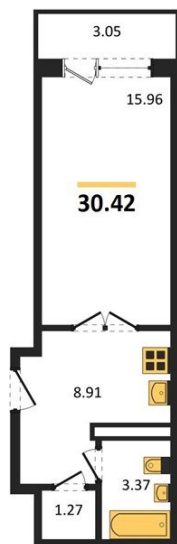

1983

НЕДВИЖИМОСТЬ И ИНВЕСТИЦИИ

Студия № 625

Этаж 4/20 · 30,40 м²

Удален От Оживленной Магистрالی

г. Воронеж

<https://xn--36-6kch5aj8bbq6g.xn--p1ai/search/new/8972/>

№ квартиры	625	Этаж	4 / 20
Площадь	30,40 м²	Жилая	16,00 м²
Отделка	Без отделки		