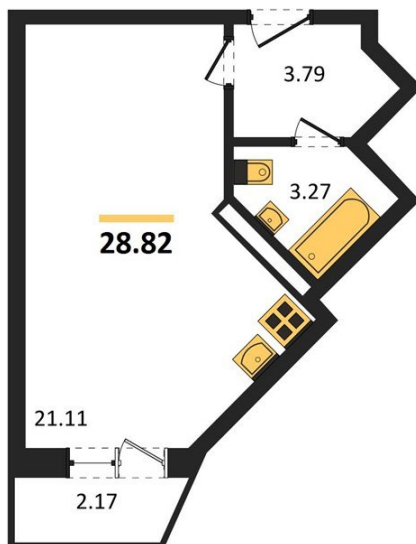

1983

НЕДВИЖИМОСТЬ И ИНВЕСТИЦИИ

Студия № 180

Этаж 16/20 · 28,80 м²

Удален От Оживленной Магистрالی

г. Воронеж

<https://xn--36-6kch5aj8bbq6g.xn--p1ai/search/new/8962/>

№ квартиры	180	Этаж	16 / 20
Площадь	28,80 м²	Жилая	21,10 м²
Отделка	Без отделки		