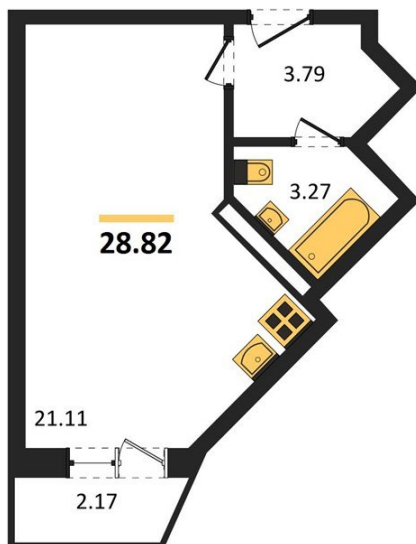

## Студия № 168

Этаж 15/20 · 28,80 м²

### Удален От Оживленной Магистрالی

г. Воронеж

<https://xn--36-6kch5aj8bbq6g.xn--p1ai/search/new/8961/>

№ квартиры	<b>168</b>	Этаж	<b>15 / 20</b>
Площадь	<b>28,80 м²</b>	Жилая	<b>21,10 м²</b>
Отделка	<b>Без отделки</b>		