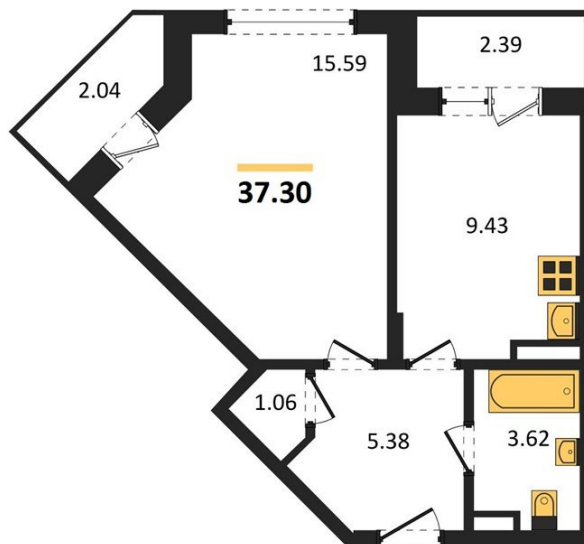

1983

НЕДВИЖИМОСТЬ И ИНВЕСТИЦИИ

1-комнатная квартира № 222Этаж 20/20 · 37,30 м²**Удален От Оживленной Магистрالی**

г. Воронеж

<https://xn--36-6kch5aj8bbq6g.xn--p1ai/search/new/8952/>

№ квартиры	222	Этаж	20 / 20
Площадь	37,30 м²	Жилая	15,60 м²
Кухня	9,40 м²	Отделка	Без отделки