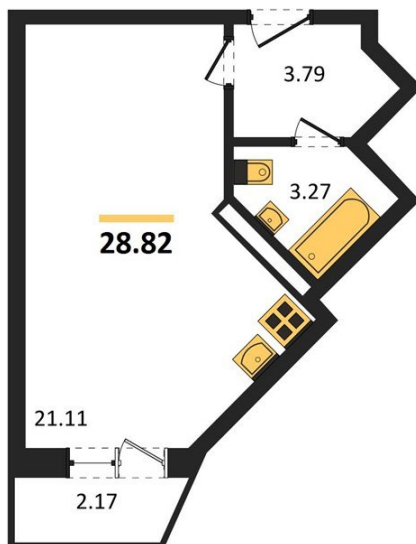

1983

НЕДВИЖИМОСТЬ И ИНВЕСТИЦИИ

Студия № 228

Этаж 20/20 · 28,80 м²

Удален От Оживленной Магистрالی

г. Воронеж

<https://xn--36-6kch5aj8bbq6g.xn--p1ai/search/new/8950/>

№ квартиры	228	Этаж	20 / 20
Площадь	28,80 м²	Жилая	21,10 м²
Отделка	Без отделки		