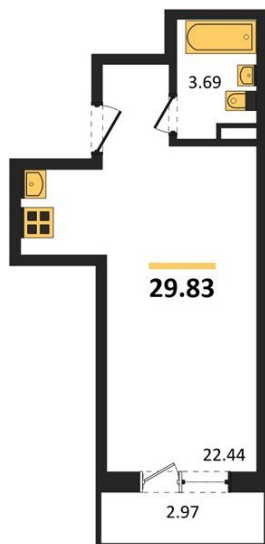

1983

НЕДВИЖИМОСТЬ И ИНВЕСТИЦИИ

Студия № 225

Этаж 20/20 · 29,80 м²

Удален От Оживленной Магистрالی

г. Воронеж

<https://xn--36-6kch5aj8bbq6g.xn--p1ai/search/new/8949/>

№ квартиры	225	Этаж	20 / 20
Площадь	29,80 м ²	Жилая	22,40 м ²
Отделка	Без отделки		