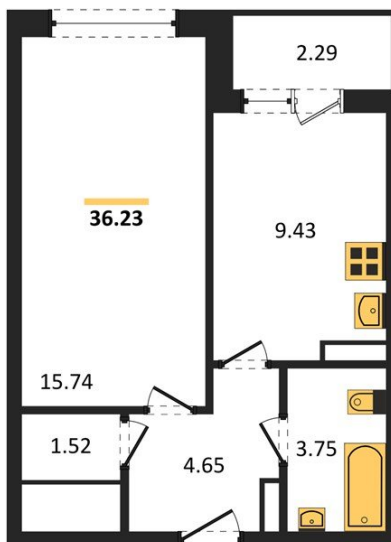

1983

НЕДВИЖИМОСТЬ И ИНВЕСТИЦИИ

1-комнатная квартира № 1200Этаж 20/20 · 36,20 м²**Удален От Оживленной Магистрالی**

г. Воронеж

<https://xn--36-6kch5aj8bbq6g.xn--p1ai/search/new/8940/>

№ квартиры	1200	Этаж	20 / 20
Площадь	36,20 м²	Жилая	15,70 м²
Кухня	9,40 м²	Отделка	Без отделки