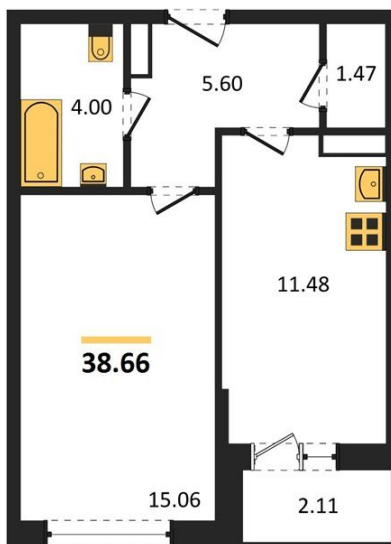

1983

НЕДВИЖИМОСТЬ И ИНВЕСТИЦИИ

1-комнатная квартира № 1115Этаж 14/20 · 38,70 м²**Удален От Оживленной Магистрالی**

г. Воронеж

<https://xn--36-6kch5aj8bbq6g.xn--p1ai/search/new/8931/>

№ квартиры	1115	Этаж	14 / 20
Площадь	38,70 м²	Жилая	15,10 м²
Кухня	11,50 м²	Отделка	Без отделки