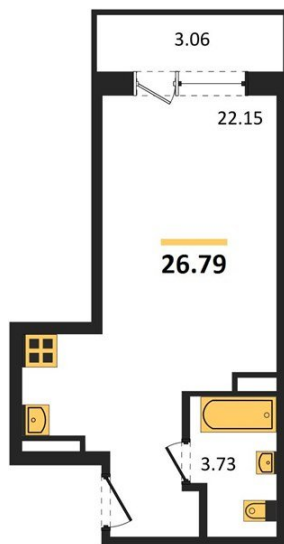

1983

НЕДВИЖИМОСТЬ И ИНВЕСТИЦИИ

Студия № 566

Этаж 20/20 · 26,80 м²

Удален От Оживленной Магистрالی

г. Воронеж

<https://xn--36-6kch5aj8bbq6g.xn--p1ai/search/new/8930/>

№ квартиры	566	Этаж	20 / 20
Площадь	26,80 м²	Жилая	22,20 м²
Отделка	Без отделки		