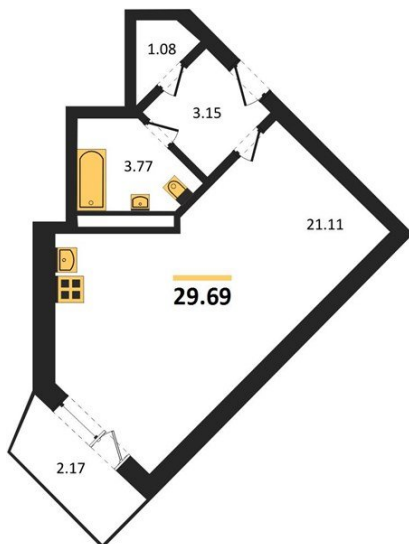

1983

НЕДВИЖИМОСТЬ И ИНВЕСТИЦИИ

Студия № 427

Этаж 13/20 · 29,70 м²

Удален От Оживленной Магистрالی

г. Воронеж

<https://xn--36-6kch5aj8bbq6g.xn--p1ai/search/new/8917/>

№ квартиры	427	Этаж	13 / 20
Площадь	29,70 м²	Жилая	21,10 м²
Отделка	Без отделки		