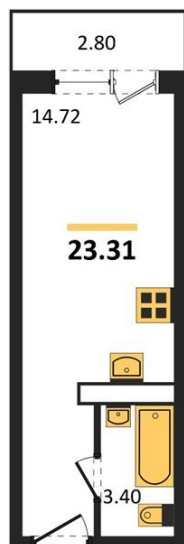

1983

НЕДВИЖИМОСТЬ И ИНВЕСТИЦИИ

Студия № 268

Этаж 15/19 · 23,30 м²

Расположен В Экологически Чистом Районе

г. Воронеж

<https://xn--36-6kch5aj8bbq6g.xn--p1ai/search/new/8914/>

№ квартиры	268	Этаж	15 / 19
Площадь	23,30 м²	Жилая	14,70 м²
Отделка	Без отделки		