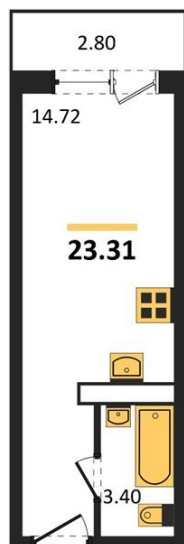

1983

НЕДВИЖИМОСТЬ И ИНВЕСТИЦИИ

Студия № 230

Этаж 13/19 · 23,30 м²

Расположен В Экологически Чистом Районе

г. Воронеж

<https://xn--36-6kch5aj8bbq6g.xn--p1ai/search/new/8913/>

№ квартиры	230	Этаж	13 / 19
Площадь	23,30 м²	Жилая	14,70 м²
Отделка	Без отделки		