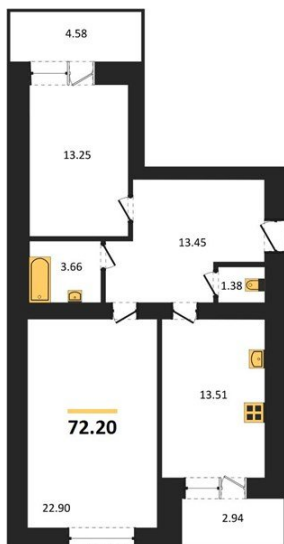

1983

НЕДВИЖИМОСТЬ И ИНВЕСТИЦИИ

2-комнатная квартира № 402Этаж 13/16 · 72,20 м²**Расположен В Коминтерновском Районе Г**

г. Воронеж

<https://xn--36-6kch5aj8bbq6g.xn--p1ai/search/new/8902/>

№ квартиры	402	Этаж	13 / 16
Площадь	72,20 м²	Жилая	36,20 м²
Кухня	13,50 м²	Отделка	Предчистовая