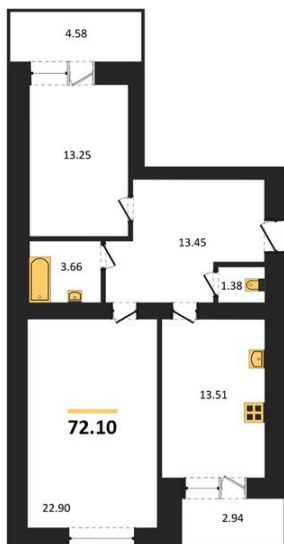

1983

НЕДВИЖИМОСТЬ И ИНВЕСТИЦИИ

2-комнатная квартира № 382Этаж 8/16 · 72,10 м²**Расположен В Коминтерновском Районе Г**

г. Воронеж

<https://xn--36-6kch5aj8bbq6g.xn--p1ai/search/new/8899/>

| | | | |
|------------|----------------------------|---------|----------------------------|
| № квартиры | 382 | Этаж | 8 / 16 |
| Площадь | 72,10 м² | Жилая | 36,20 м² |
| Кухня | 13,50 м² | Отделка | Предчистовая |