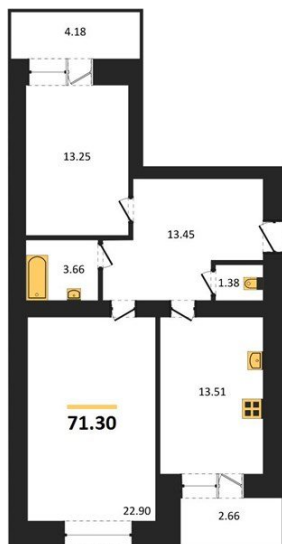

1983

НЕДВИЖИМОСТЬ И ИНВЕСТИЦИИ

2-комнатная квартира № 358Этаж 2/16 · 71,30 м²**Расположен В Коминтерновском Районе Г**

г. Воронеж

<https://xn--36-6kch5aj8bbq6g.xn--p1ai/search/new/8890/>

№ квартиры	358	Этаж	2 / 16
Площадь	71,30 м²	Жилая	36,20 м²
Кухня	13,50 м²	Отделка	Предчистовая