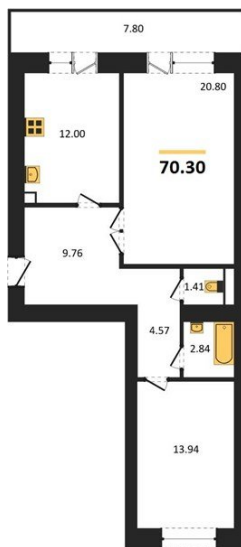

1983

НЕДВИЖИМОСТЬ И ИНВЕСТИЦИИ

2-комнатная квартира № 331Этаж 12/16 · 70,30 м²**Расположен В Коминтерновском Районе Г**

г. Воронеж

<https://xn--36-6kch5aj8bbq6g.xn--p1ai/search/new/8877/>

№ квартиры	331	Этаж	12 / 16
Площадь	70,30 м²	Жилая	34,70 м²
Кухня	12,00 м²	Отделка	Предчистовая