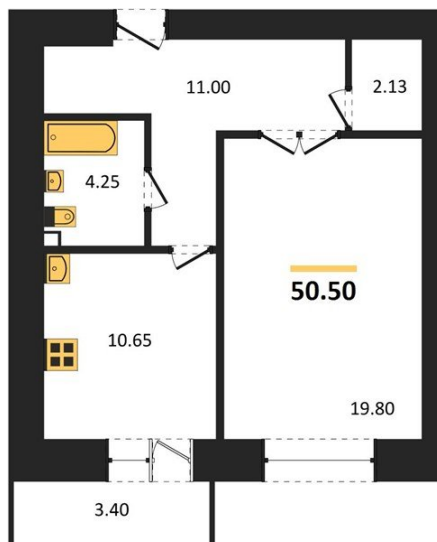

1983

НЕДВИЖИМОСТЬ И ИНВЕСТИЦИИ

1-комнатная квартира № 288Этаж 1/16 · 50,50 м²**Расположен В Коминтерновском Районе Г**

г. Воронеж

<https://xn--36-6kch5aj8bbq6g.xn--p1ai/search/new/8872/>

№ квартиры	288	Этаж	1 / 16
Площадь	50,50 м²	Жилая	19,80 м²
Кухня	10,60 м²	Отделка	Предчистовая