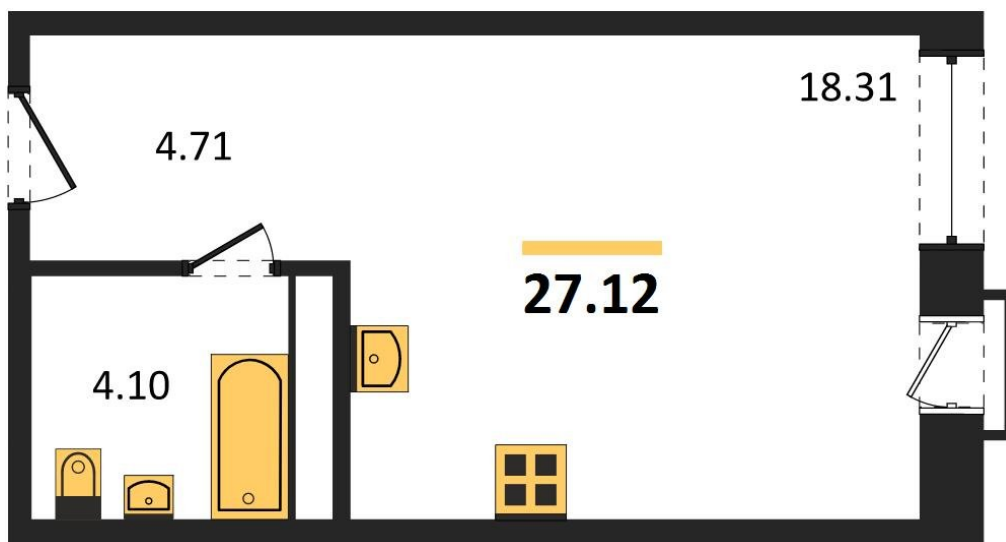

1983

НЕДВИЖИМОСТЬ И ИНВЕСТИЦИИ

Студия № 210Этаж 10/21 · 27,10 м²**Предусмотрены Дополнительные Сервисы: Бесплатные (**

г. Воронеж

<https://xn--36-6kch5aj8bbq6g.xn--p1ai/search/new/8861/>

№ квартиры	210	Этаж	10 / 21
Площадь	27,10 м²	Жилая	18,30 м²
Отделка	Чистовая		