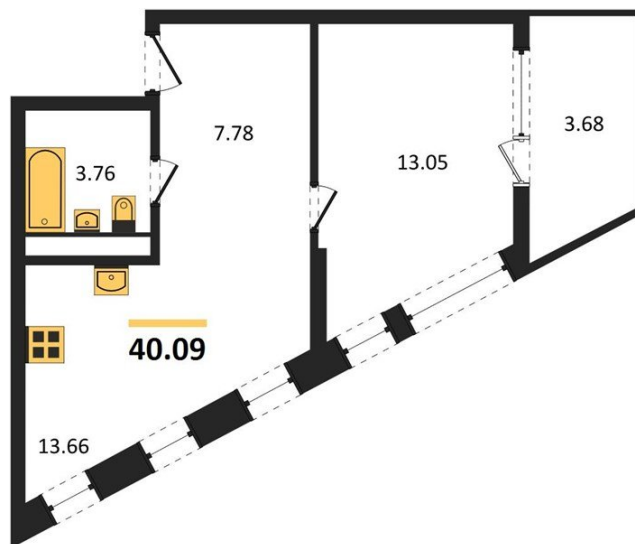

1983

НЕДВИЖИМОСТЬ И ИНВЕСТИЦИИ

1-комнатная квартира № 235Этаж 13/21 · 40,10 м²**Предусмотрены Дополнительные Сервисы: Бесплатные (**

г. Воронеж

<https://xn--36-6kch5aj8bbq6g.xn--p1ai/search/new/8860/>

№ квартиры	235	Этаж	13 / 21
Площадь	40,10 м²	Жилая	13,00 м²
Кухня	13,70 м²	Отделка	Чистовая