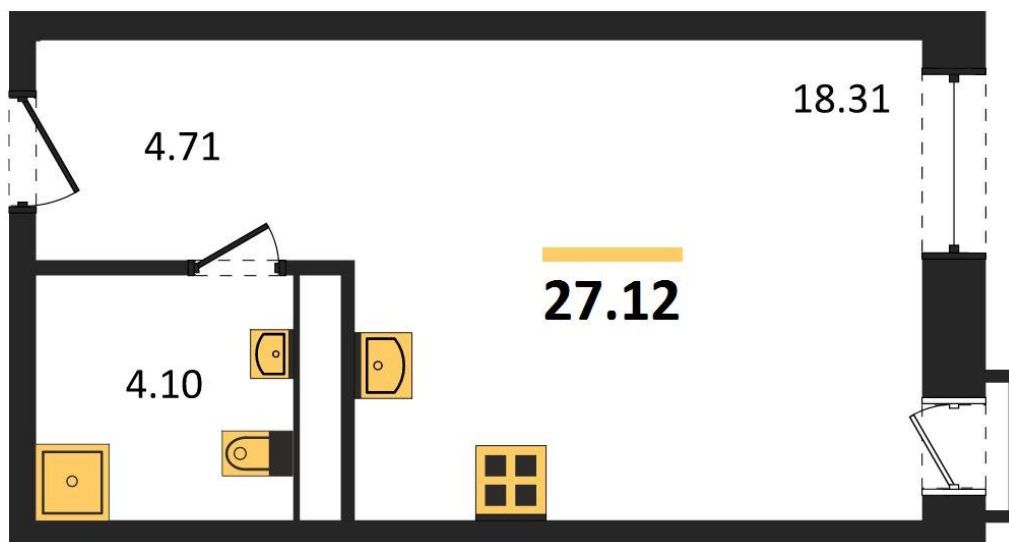

1983

НЕДВИЖИМОСТЬ И ИНВЕСТИЦИИ

Студия № 226Этаж 12/21 · 27,10 м²**Предусмотрены Дополнительные Сервисы: Бесплатные (**

г. Воронеж

<https://xn--36-6kch5aj8bbq6g.xn--p1ai/search/new/8859/>

№ квартиры	226	Этаж	12 / 21
Площадь	27,10 м²	Жилая	18,30 м²
Отделка	Чистовая		