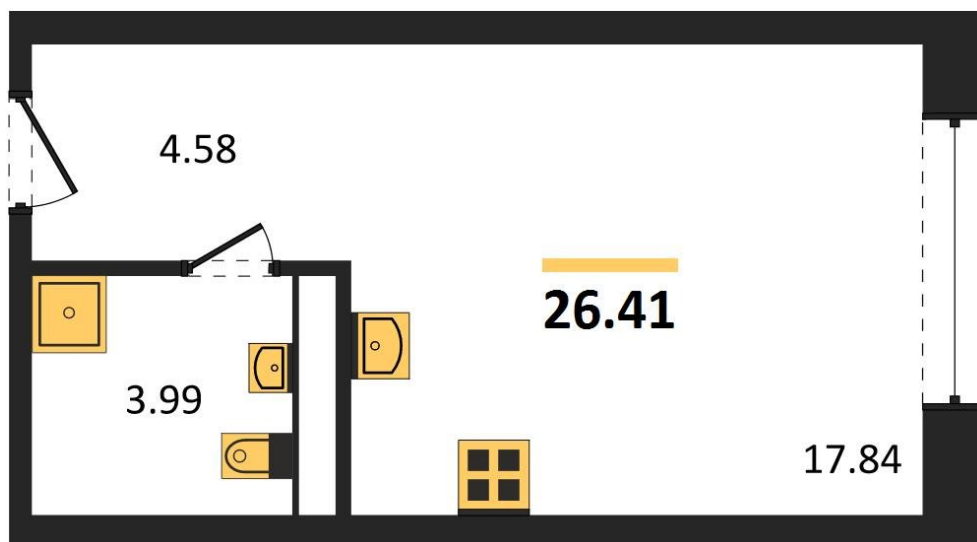

1983

НЕДВИЖИМОСТЬ И ИНВЕСТИЦИИ

Студия № 170

Этаж 5/21 · 26,40 м²

Предусмотрены Дополнительные Сервисы: Бесплатные (

г. Воронеж

<https://xn--36-6kch5aj8bbq6g.xn--p1ai/search/new/8858/>

№ квартиры	170	Этаж	5 / 21
Площадь	26,40 м²	Жилая	17,80 м²
Отделка	Чистовая		