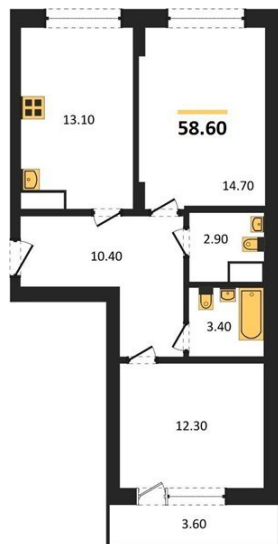

1983

НЕДВИЖИМОСТЬ И ИНВЕСТИЦИИ

2-комнатная квартира № 248Этаж 11/13 · 58,60 м²**Могут Управлять Своим Домом Через Мобильное Прилож**

г. Воронеж

<https://xn--36-6kch5aj8bbq6g.xn--p1ai/search/new/8787/>

№ квартиры	248	Этаж	11 / 13
Площадь	58,60 м²	Жилая	27,00 м²
Кухня	13,10 м²	Отделка	Предчистовая