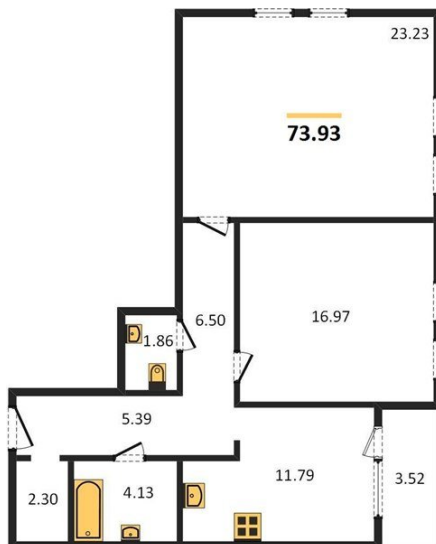

1983

НЕДВИЖИМОСТЬ И ИНВЕСТИЦИИ

2-комнатная квартира № 824Этаж 2/21 · 73,90 м²**Представляет Собой Комплексную Застройку**

г. Воронеж

<https://xn--36-6kch5aj8bbq6g.xn--p1ai/search/new/8695/>

№ квартиры	824	Этаж	2 / 21
Площадь	73,90 м²	Жилая	40,20 м²
Кухня	11,80 м²	Отделка	Без отделки