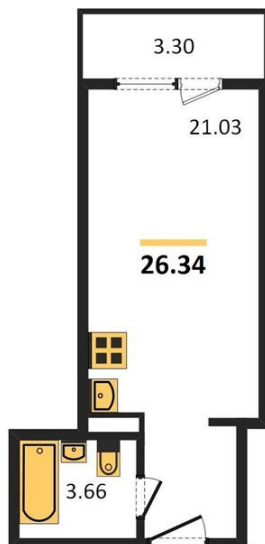

1983

НЕДВИЖИМОСТЬ И ИНВЕСТИЦИИ

Студия № 29

Этаж 4/18 · 26,30 м²

Расположен В Городе Воронеже В Микрорайоне Шилово

г. Воронеж

<https://xn--36-6kch5aj8bbq6g.xn--p1ai/search/new/8692/>

№ квартиры	29	Этаж	4 / 18
Площадь	26,30 м ²	Жилая	21,00 м ²
Отделка	Чистовая		