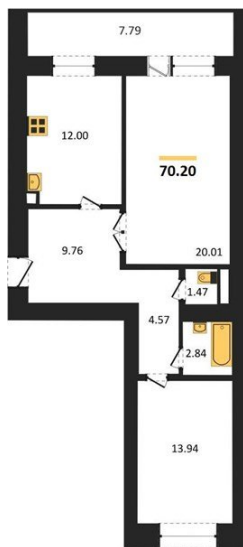

1983

НЕДВИЖИМОСТЬ И ИНВЕСТИЦИИ

2-комнатная квартира № 233Этаж 8/16 · 70,20 м²**Расположен В Коминтерновском Районе Г**

г. Воронеж

<https://xn--36-6kch5aj8bbq6g.xn--p1ai/search/new/8681/>

№ квартиры	233	Этаж	8 / 16
Площадь	70,20 м²	Жилая	34,00 м²
Кухня	12,00 м²	Отделка	Предчистовая